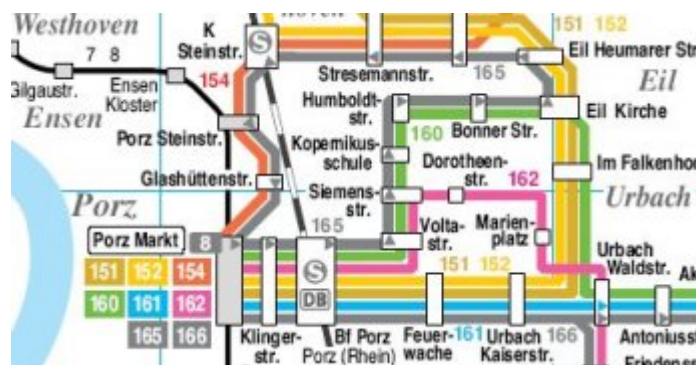

Wegbeschreibung

zur Meditation

Dienstags von 11:00 bis 12:00 Uhr
Fauststraße 90
51145 Köln-Porz-Urbach

So finden Sie uns:

- A59 Richtung Flughafen
- Ausfahrt 34 (Porz/Urbach)
- An der Ampel links (B8, Frankfurter Straße)
- 1. Möglichkeit rechts **Fausststraße 90**
51145 Köln-Porz-Urbach
- das Clubheim befindet sich an der Kreuzung auf der linken Seite

Mit öffentlichen Verkehrsmitteln:

- Stadtbahnlinie 7 oder 8 (z.B. ab Köln/Neumarkt) bis Porz-Markt
- oder: DB (z.B. ab Köln/Hauptbahnhof) bis Porz Bahnhof
- dann: Bus Linien 151, 152, 161, 166 bis Urbach/Kaiserstraße
- oder: Bus Linie 162 bis Urbach/Marienplatz

- vom Marienplatz die Breslauer Straße in Fahrtrichtung entlanggehen, die Fauststr. überqueren, zum Clubheim;
bzw. von der Kaiserstraße diese überqueren, in die Straße "Am Schwanebitzer Hof", am dm-Markt vorbei, rechts über den Marktplatz, zum Clubheim