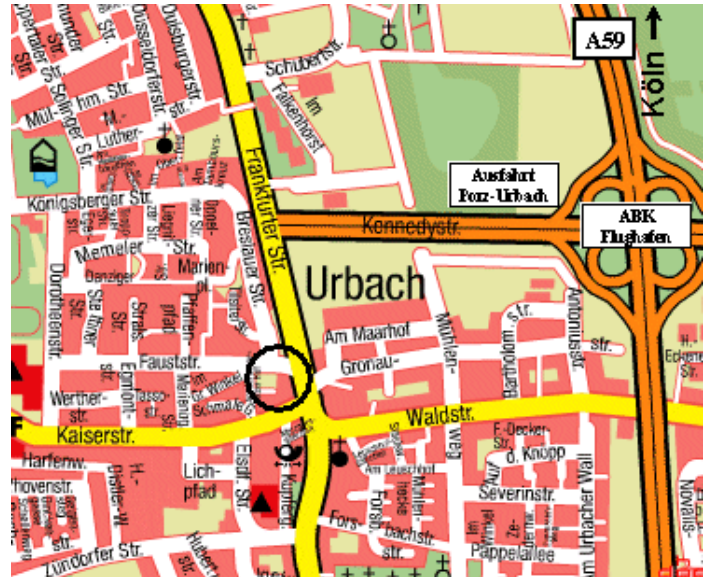

Wegbeschreibung

zur Meditation

Dienstags von 11:00 bis 12:00 Uhr
Fauststraße 90
51145 Köln-Porz-Urbach

So finden Sie uns:

- A59 Richtung Flughafen
- Ausfahrt 34 (Porz/Urbach)
- An der Ampel links (B8, Frankfurter Straße)
- 1. Möglichkeit rechts **Fausststraße 90**
51145 Köln-Porz-Urbach
- das Clubheim befindet sich an der Kreuzung auf der linken Seite

Mit öffentlichen Verkehrsmitteln:

- Stadtbahnlinie 7 oder 8 (z.B. ab Köln/Neumarkt) bis Porz-Markt
- oder: DB (z.B. ab Köln/Hauptbahnhof) bis Porz Bahnhof
- dann: Bus Linien 151, 152, 161, 166 bis Urbach/Kaiserstraße
- oder: Bus Linie 162 bis Urbach/Marienplatz

- vom Marienplatz die Breslauer Straße in Fahrtrichtung entlanggehen, die Fauststr. überqueren, zum Clubheim;
bzw. von der Kaiserstraße diese überqueren, in die Straße "Am Schwanebitzer Hof", am dm-Markt vorbei, rechts über den Marktplatz, zum Clubheim